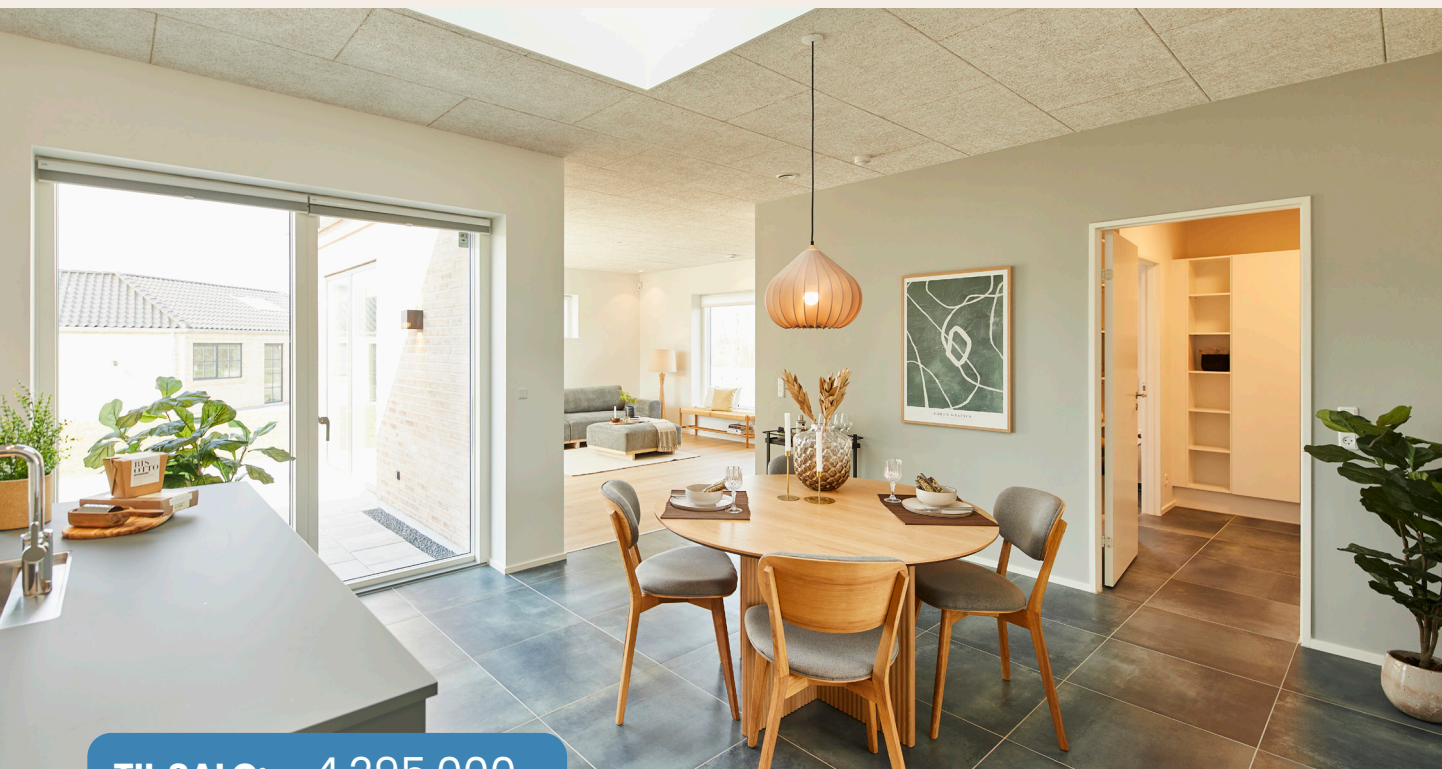

Græsvoenget 4, Årslev

151 m² vinkelhus, hvor rummelighed og praktik er i højsædet

TIL SALG: 4.295.000,-

Realisér drømmehuset – til en fast pris

Velkommen til et moderne vinkelhus på 151 m². Et gennemført hus med et højt udstyrsniveau, og i et stilfuldt design både ude og inde. Hele huset har øget lofthøjde til 263 cm, og indeholder et lyst køkken/ alrum, en veludnyttet stue med en fantastisk udsigt gennem det store sansevindue ud til søen. Huset har en voksenafdeling med bad, walk-trough og soveværelse. Derudover er der to børneværelser og et kontor, samt en kombineret entré og bryggers med et tilhørende toilet/bad.

I huset er der valgt flotte 60x60 klinker, som har et blåligt skær og passer godt ind med det eksklusive inventar fra Svane Køkkenet. Loftet er beklædt med Troldekt, som sammen med de lyse vinylgulve giver boligen en sublim akustik.

Alt i alt et hus målrettet børnefamilien.

Her er tale om et hus med mange fede detaljer, som skal opleves.