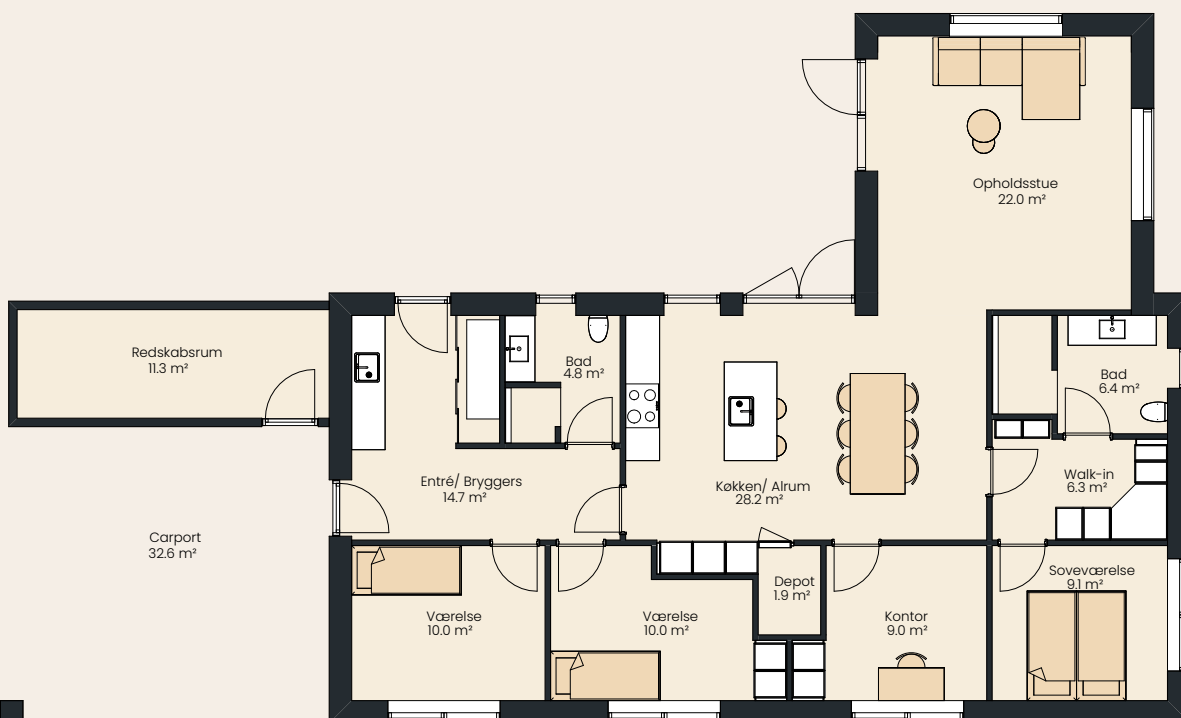

## Realisér drømmehuset – til en fast pris

Velkommen til et moderne vinkelhus på 151 m<sup>2</sup>. Et gennemført hus med et højt udstyrsniveau, og i et stilfuldt design både ude og inde. Hele huset har øget lofthøjde til 263 cm, og indeholder et lyst køkken/ alrum, en veludnyttet stue med en fantastisk udsigt gennem det store sansevindue ud til søen. Huset har en voksenafdeling med bad, walk-trough og soveværelse. Derudover er der to børneværelser og et kontor, samt en kombineret entré og bryggers med et tilhørende toilet/bad.

# Græsvoenget 4, Årslev

151 m<sup>2</sup> vinkelhus hvor rummelighed og praktik er i højsædet

## Særlige detaljer i huset:

- Øget lofthøjde til 263 cm i hele huset
- Stort ovenlysvindue i køkken/alrum
- Sansevindue m. fantastisk udsigt til sø