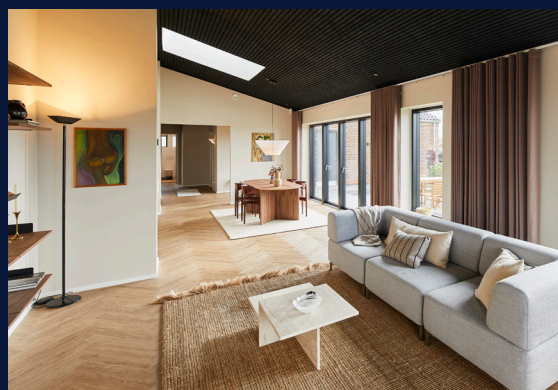

TIL HVEM SOM HELST
DER IKKE VÆLGER HVAD SOM HELST