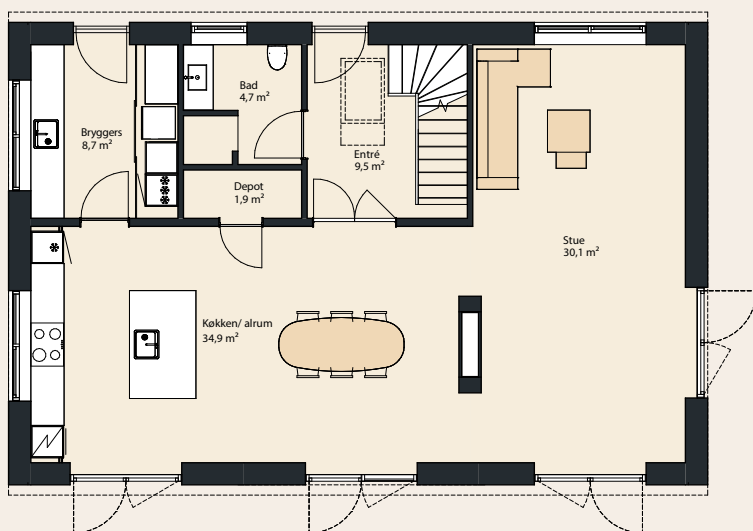

Kogegruberne 4, Osted

199 m² familievilla med et strejf af luksus

PRIS KR: 6.245.000,-

Realisér drømmehuset – til en fast pris

Træd ind i hall'en på Kogegruberne 4. Her er åbent til 1. sal, og gennem den dobbelte dør kommer du til husets hjerte – det store køkken/alrum, hvor de 199 m² folder sig ud. Gennemgående for huset er et lækkert materialevalg, hvor særligt de sorte detaljer går igen.

På 1. sal findes tre gode børneværelser samt husets soveværelse. Her finder du også husets store badeværelse.

Kom og besøg et stilfuldt hus, hvor der er kælet for detaljerne, og hvor lys og luft er i højsædet.

I prisen medfølger

- 199 m² moderne hus i 1½ plan
- 50 graders taghældning og frontspids, hvilket bidrager til en rummelig 1. sal
- Funkiscarport på 50 m² med stort redskabsrum og plads til to biler
- Murede gavle og gesims i facade
- Sort engoberet teglsten
- Mørkebrune mursten fra Strøjer Tegl "Mocca Nova" med antrazit mørtel
- Sorte vinduer "Velfac Ribo", 3-lags træ/alu
- Skiffer sålbænke
- Gipslofter med akustikplader "Globe" i køkken/alrum og stue
- Filt på vægge
- Sorte, massive døre med sorte greb
- Store klinker 50 x 100 cm i sort-brune nuancer i køkken/alrum, entré, bryggers og bad