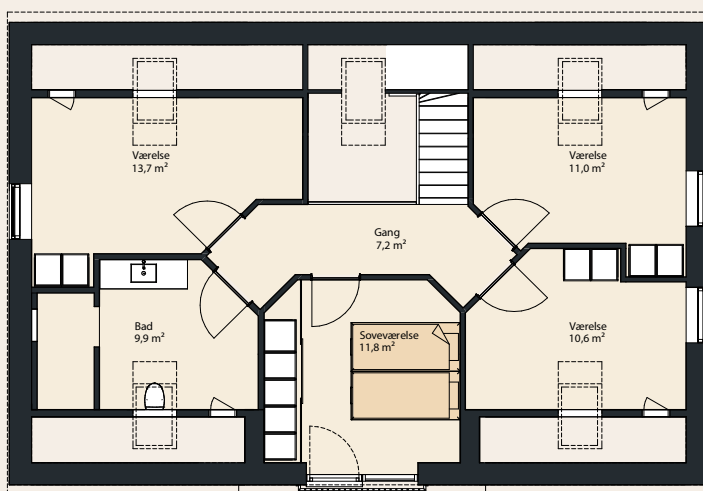

På 1. sal findes tre gode børneværelser samt husets soveværelse. Her finder du også husets store badeværelse.

Kom og besøg et stilfuldt hus, hvor der er kælet for detaljerne, og hvor lys og luft er i højsædet.

I prisen medfølger

- 199 m² moderne hus i 1½ plan
- 50 graders taghældning og frontspids, hvilket bidrager til en rummelig 1. sal
- Funkiscarport på 50 m² med stort redskabsrum og plads til to biler
- Murede gavle og gesims i facade
- Sort engoberet teglsten
- Mørkebrune mursten fra Strøjer Tegl "Mocca Nova" med antrazit mørtel
- Sorte vinduer "Velfac Ribo", 3-lags træ/alu
- Skiffer sålbænke
- Gipslofter med akustikplader "Globe" i køkken/alrum og stue
- Filt på vægge
- Sorte, massive døre med sorte greb
- Store klinker 50 x 100 cm i sort-brune nuancer i køkken/alrum, entré, bryggers og bad